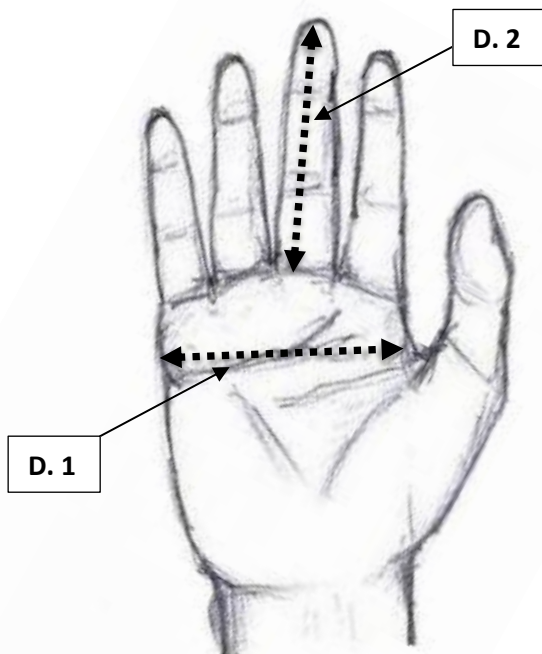

Empuñaduras ajustables

medidas disponibles:				
Pistolas deportivas: SP / SPRF / SPE / HP / MP				
Mano	Medida	Código	D.1 desde mm	D.1 asta mm
DER	Ex Pequeña	XS	62	69
DER / IZQ	Pequeña	S	70	78
DER / IZQ	Media	M	79	86
DER / IZQ	Grande	L	87	95
Pistolas Aire comprimido: K12 / K10 / Kid / K2S				
Mano	Medida	Código	D.1 desde mm	D.1 asta mm
DER / IZQ	Ambidextrous	Kid	60	90
DER	Ex Pequeña	XS	62	69
DER / IZQ	Pequeña	S	70	78
DER / IZQ	Media	M	79	86
DER / IZQ	Grande	L	87	95
PISTOLA LIBRE FPM				
Mano	Medida	Código	D.1 desde mm	D.1 asta mm
DER	Pequeña	S	70	78
DER	Media	M	79	86
DER	Grande	L	87	95
IZQ	Izquierda	LT	75	90
Carabinas GPR1 y FR22				
Mano	Medida	Código	D.1 desde mm	D.1 asta mm
DER	Pequeña	S	70	78
DER	Media	M	79	86
DER	Grande	L	87	95
IZQ	Izquierda	Solo GPR1	75	90

Pistola / Carabina Modelo:		
Mano	Derecha	Izquierda
Tamaño		
D. 1	mm:	
D. 2	mm:	
<p>EN CASO DE MANOS CON DEDOS ESPECIALMENTE LARGOS, PARA MAYOR PRECISIÓN, INDÍQUENOS LA DIMENSIÓN D.2</p>		