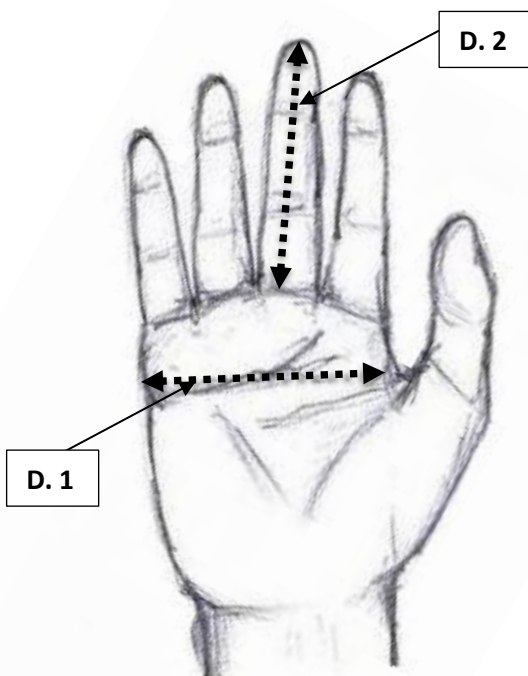

# Verstellbare Griffe

Verfügbare Größen:				
Sportpistolen: SP / SPRF / SPE / HP / MP				
Hand	Größe	Code	D.1 von mm	D.1 bis mm
RH	Extra Klein	XS	62	69
RH / LH	Klein	S	70	78
RH / LH	Medium	M	79	86
RH / LH	Groß	L	87	95
Luftpistolen: K12 / K10 / Kid / K2S				
Hand	Größe	Code	D.1 Von mm	D.1 bis mm
RH / LH	Zwei hand	Kid	60	90
RH	Extra Klein	XS	62	69
RH / LH	Klein	S	70	78
RH / LH	Medium	M	79	86
RH / LH	Groß	L	87	95
Freie Pistole FPM				
Hand	Größe	Code	D.1 Von mm	D.1 bis mm
RH	Klein	S	70	78
RH	Medium	M	79	86
RH	Groß	L	87	95
LH	Links	LH	75	90
Luftgewehr GPR1 & KK-Gewehr FR22				
Hand	Größe	Code	D.1 Von mm	D.1 bis mm
RH	Klein	S	70	78
RH	Medium	M	79	86
RH	Groß	L	87	95
LH	Links	Rur GPR1	75	90

Pistole / Gewehr Modell:		
Hand	Recht	Links
Hand gröÙe		
D. 1	mm:	
D. 2	mm:	

BEI HÄNDEN MIT BESONDERS LANGEN FINGERN,  
ZUR GENAUEREN BESTIMMUNG BITTE DAS MASS  
D.2 ANGEBEN