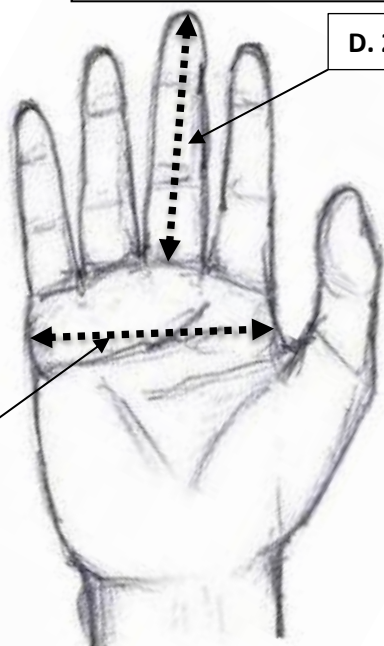

Impugnature Pardini regolabili di serie

Misure disponibili:				
Modelli a fuoco: SP / SPRF / SPE / HP / MP				
Mano	Descrizione	Codice	D.1 da mm	D.1 a mm
Dx	Extra Piccola	XS	62	69
Dx / Sx	Piccola	S	70	78
Dx / Sx	Media	M	79	86
Dx / Sx	Grande	L	87	95
Modelli ad aria: K12 / K10 / Kid / K2S				
Mano	Descrizione	Codice	D.1 da mm	D.1 a mm
Dx / Sx	Ambidestra	Ambidestra	60	90
Dx	Extra Piccola	XS	62	69
Dx / Sx	Piccola	S	70	78
Dx / Sx	Media	M	79	86
Dx / Sx	Grande	L	87	95
Pistola Libera FPM				
Mano	Descrizione	Codice	D.1 da mm	D.1 a mm
Dx	Piccola	S	70	78
Dx	Media	M	79	86
Dx	Grande	L	87	95
Sx	Sinistra	Sinistra	75	90
Carabina GPR1 – FR22				
Mano	Descrizione	Codice	D.1 da mm	D.1 a mm
Dx	Piccola	S	70	78
Dx	Media	M	79	86
Dx	Grande	L	87	95
Sx	Sinistra	Solo GPR1	75	90

Modello Arma:		
Impugnatura per mano	Destra	Sinistra
Dimensioni della mano		
D. 1	mm:	
D. 2	mm:	

IN CASO DI MANO CON DITA PARTICOLARMENTE LUNGHE, PER MAGGIORE PRECISIONE, PREGASI FORNIRCI DIMENSIONE D.2