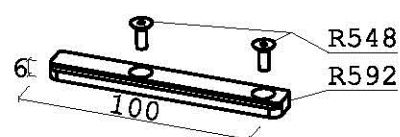

g 6  
 Ø 15  
 H 7.5

g 60  
 Ø 32  
 H 10

g 35  
 Ø 19.5  
 H 15

g 9  
 Ø 15  
 H 5

g 13  
 Ø 18  
 H 7.5

g 6  
 Ø 15  
 H 7.5

g 60  
 Ø 32  
 H 10

g 9  
 Ø 15  
 H 5

g 13  
 Ø 18  
 H 7.5

g 35  
 Ø 19.5  
 H 15

# GPR1

R001	PORTATUNNEL SILVER
R001/1	PORTATUNNEL ACCIAIO
R001/2	PORTATUNNEL NERO
R002	GRANO PORTATUNNEL
R003	COPRICANNA
R004	O'RING COPRICANNA
R005	GRANO COPRICANNA
R006	CANNA
R007	BOCCOLA ARR. MOLLA VALV. SERB.
R008	MOLLA VALVOLA SERB.
R009	TESTA VALVOLA SERB.
R011	VALVOLA SERBATOIO
R012	CORPO VALVOLA SERBATOIO
R012/C	CORPO VALVOLA COMPL. SERB.
R013	O'RING ESTERNO C.V. SERB.
R014	O'RING INTERNO C.V. SERB.
R015	GHIERA FISS.O'RING
R016	DADO VITE MANOMETRO
R017	MOLLA MANOMETRO
R018	RONDELLA VITE MANOMETRO
R019	O'RING VITE MANOMETRO
R020	O'RING CORPO MANOMETRO
R021	CORPO MANOMETRO
R021/C	CORPO MANOMETRO COMPLETO
R022	VITE MANOMETRO
R023	TAPPO MANOMETRO
R024	VITE TAPPO MANOMETRO
R025	CORPO SERBATOIO
R025/B	SERBATOIO COMPLETO BLU
R025/C	SERBATOIO COMPLETO NERO
R025/P	SERBATOIO COMPLETO ROSA
R025/R	SERBATOIO COMPLETO ROSSO
R025/S	SERBATOIO COMPLETO SILVER
R025/W	SERBATOIO COMPLETO BIANCO
R026	SPINA BIELLETTA
R027	GUANCETTA
R028	VITE GUANCETTA
R029	GRANO CANNA
R030	VITE FISSAGGIO BIELLA
R031	BIELLA ARMAMENTO OTTURATORE
R032	BIELLA ARMAMENTO PERCUSSORE
R033	DISTANZIALI LEVA ARMAMENTO
R033/1	DISTANZIALI LEVA ARMAMENTO LUNGHI
R034	VITE LEVA ARMAMENTO
R034/1	VITE LEVA ARMAMENTO LUNGHI
R035	LEVA ARMAMENTO
R035/1	LEVA ARMAMENTO CORTA
R036	VITE BLOCCHETTO ARMAMENTO
R037	BLOCCHETTO ARMAMENTO
R038	GRANO TAPPO OTTURATORE
R039	TAPPO OTTURATORE
R040	ABSORBER
R041	MAGNETE
R042	CORPO OTTURATORE
R042/C	OTTURATORE COMPLETO
R043	GRANO FISS.MAGNETE ABSORBER
R044	VITE REGOLAZIONE ABSORBER
R045	O'RING OTTURATORE