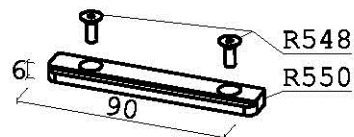

g 6  
 Ø 15  
 H 7.5

g 60  
 Ø 32  
 H 10

g 35  
 Ø 19.5  
 H 15

g 9  
 Ø 15  
 H 5

g 13  
 Ø 18  
 H 7.5

g 6  
 Ø 15  
 H 7.5

g 60  
 Ø 32  
 H 10

g 9  
 Ø 15  
 H 5

g 13  
 Ø 18  
 H 7.5

g 35  
 Ø 19.5  
 H 15

# GPR1

R001	PORTATUNNEL SILVER
R001/1	PORTATUNNEL ACCIAIO
R001/2	PORTATUNNEL NERO
R002	GRANO PORTATUNNEL
R003	COPRICANNA
R004	O'RING COPRICANNA
R005	GRANO COPRICANNA
R006	CANNA
R007	BOCCOLA ARR. MOLLA VALV. SERB.
R008	MOLLA VALVOLA SERB.
R009	TESTA VALVOLA SERB.
R011	VALVOLA SERBATOIO
R012	CORPO VALVOLA SERBATOIO
R012/C	CORPO VALVOLA COMPL. SERB.
R013	O'RING ESTERNO C.V. SERB.
R014	O'RING INTERNO C.V. SERB.
R015	GHIERA FISS.O'RING
R016	DADO VITE MANOMETRO
R017	MOLLA MANOMETRO
R018	RONDELLA VITE MANOMETRO
R019	O'RING VITE MANOMETRO
R020	O'RING CORPO MANOMETRO
R021	CORPO MANOMETRO
R021/C	CORPO MANOMETRO COMPLETO
R022	VITE MANOMETRO
R023	TAPPO MANOMETRO
R024	VITE TAPPO MANOMETRO
R025	CORPO SERBATOIO
R025/B	SERBATOIO COMPLETO BLU
R025/C	SERBATOIO COMPLETO NERO
R025/P	SERBATOIO COMPLETO ROSA
R025/R	SERBATOIO COMPLETO ROSSO
R025/S	SERBATOIO COMPLETO SILVER
R025/W	SERBATOIO COMPLETO BIANCO
R026	SPINA BIELLETTA
R027	GUANCETTA
R028	VITE GUANCETTA
R029	GRANO CANNA
R030	VITE FISSAGGIO BIELLA
R031	BIELLA ARMAMENTO OTTURATORE
R032	BIELLA ARMAMENTO PERCUSSORE
R033	DISTANZIALI LEVA ARMAMENTO
R033/1	DISTANZIALI LEVA ARMAMENTO LUNGHI
R034	VITE LEVA ARMAMENTO
R034/1	VITE LEVA ARMAMENTO LUNGHI
R035	LEVA ARMAMENTO
R035/1	LEVA ARMAMENTO CORTA
R036	VITE BLOCCHETTO ARMAMENTO
R037	BLOCCHETTO ARMAMENTO
R038	GRANO TAPPO OTTURATORE
R039	TAPPO OTTURATORE
R040	ABSORBER
R041	MAGNETE
R042	CORPO OTTURATORE
R042/C	OTTURATORE COMPLETO
R043	GRANO FISS.MAGNETE ABSORBER
R044	VITE REGOLAZIONE ABSORBER
R045	O'RING OTTURATORE