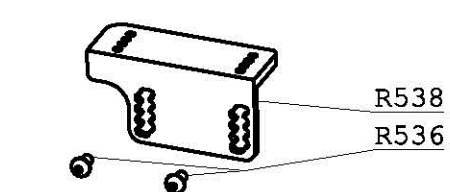

g 6  
 Ø 15  
 H 7.5

g 60  
 Ø 32  
 H 10

g 35  
 Ø 19.5  
 H 15

g 9  
 Ø 15  
 H 5

g 13  
 Ø 18  
 H 7.5

g 6  
 Ø 15  
 H 7.5

g 60  
 Ø 32  
 H 10

g 9  
 Ø 15  
 H 5

g 13  
 Ø 18  
 H 7.5

g 35  
 Ø 19.5  
 H 15

# GPR1

R001	PORTATUNNEL SILVER
R001/1	PORTATUNNEL ACCIAIO
R001/2	PORTATUNNEL NERO
R002	GRANO PORTATUNNEL
R003	COPRICANNA
R004	O'RING COPRICANNA
R005	GRANO COPRICANNA
R006	CANNA
R007	BOCCOLA ARR. MOLLA VALV. SERB.
R008	MOLLA VALVOLA SERB.
R009	TESTA VALVOLA SERB.
R011	VALVOLA SERBATOIO
R012	CORPO VALVOLA SERBATOIO
R012/C	CORPO VALVOLA COMPL. SERB.
R013	O'RING ESTERNO C.V. SERB.
R014	O'RING INTERNO C.V. SERB.
R015	GHIERA FISS.O'RING
R016	DADO VITE MANOMETRO
R017	MOLLA MANOMETRO
R018	RONDELLA VITE MANOMETRO
R019	O'RING VITE MANOMETRO
R020	O'RING CORPO MANOMETRO
R021	CORPO MANOMETRO
R021/C	CORPO MANOMETRO COMPLETO
R022	VITE MANOMETRO
R023	TAPPO MANOMETRO
R024	VITE TAPPO MANOMETRO
R025	CORPO SERBATOIO
R025/B	SERBATOIO COMPLETO BLU
R025/C	SERBATOIO COMPLETO NERO
R025/P	SERBATOIO COMPLETO ROSA
R025/R	SERBATOIO COMPLETO ROSSO
R025/S	SERBATOIO COMPLETO SILVER
R025/W	SERBATOIO COMPLETO BIANCO
R026	SPINA BIELLETTA
R027	GUANCETTA
R028	VITE GUANCETTA
R029	GRANO CANNA
R030	VITE FISSAGGIO BIELLA
R031	BIELLA ARMAMENTO OTTURATORE
R032	BIELLA ARMAMENTO PERCUSSORE
R033	DISTANZIALI LEVA ARMAMENTO
R033/1	DISTANZIALI LEVA ARMAMENTO LUNGHI
R034	VITE LEVA ARMAMENTO
R034/1	VITE LEVA ARMAMENTO LUNGHI
R035	LEVA ARMAMENTO
R035/1	LEVA ARMAMENTO CORTA
R036	VITE BLOCCHETTO ARMAMENTO
R037	BLOCCHETTO ARMAMENTO
R038	GRANO TAPPO OTTURATORE
R039	TAPPO OTTURATORE
R040	ABSORBER
R041	MAGNETE
R042	CORPO OTTURATORE
R042/C	OTTURATORE COMPLETO
R043	GRANO FISS.MAGNETE ABSORBER
R044	VITE REGOLAZIONE ABSORBER
R045	O'RING OTTURATORE