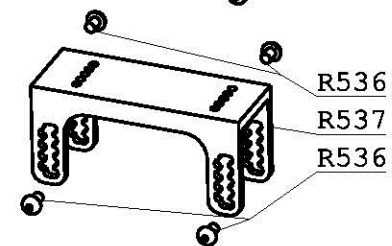

g 6  
 Ø 15  
 H 7.5

g 60  
 Ø 32  
 H 10

g 35  
 Ø 19.5  
 H 15

g 9  
 Ø 15  
 H 5

g 13  
 Ø 18  
 H 7.5

g 6  
 Ø 15  
 H 7.5

g 60  
 Ø 32  
 H 10

g 9  
 Ø 15  
 H 5

g 13  
 Ø 18  
 H 7.5

g 35  
 Ø 19.5  
 H 15

# GPR1

R001	PORTATUNNEL SILVER
R001/1	PORTATUNNEL ACCIAIO
R001/2	PORTATUNNEL NERO
R002	GRANO PORTATUNNEL
R003	COPRICANNA
R004	O'RING COPRICANNA
R005	GRANO COPRICANNA
R006	CANNA
R007	BOCCOLA ARR. MOLLA VALV. SERB.
R008	MOLLA VALVOLA SERB.
R009	TESTA VALVOLA SERB.
R011	VALVOLA SERBATOIO
R012	CORPO VALVOLA SERBATOIO
R012/C	CORPO VALVOLA COMPL. SERB.
R013	O'RING ESTERNO C.V. SERB.
R014	O'RING INTERNO C.V. SERB.
R015	GHIERA FISS.O'RING
R016	DADO VITE MANOMETRO
R017	MOLLA MANOMETRO
R018	RONDELLA VITE MANOMETRO
R019	O'RING VITE MANOMETRO
R020	O'RING CORPO MANOMETRO
R021	CORPO MANOMETRO
R021/C	CORPO MANOMETRO COMPLETO
R022	VITE MANOMETRO
R023	TAPPO MANOMETRO
R024	VITE TAPPO MANOMETRO
R025	CORPO SERBATOIO
R025/B	SERBATOIO COMPLETO BLU
R025/C	SERBATOIO COMPLETO NERO
R025/P	SERBATOIO COMPLETO ROSA
R025/R	SERBATOIO COMPLETO ROSSO
R025/S	SERBATOIO COMPLETO SILVER
R025/W	SERBATOIO COMPLETO BIANCO
R026	SPINA BIELLETTA
R027	GUANCETTA
R028	VITE GUANCETTA
R029	GRANO CANNA
R030	VITE FISSAGGIO BIELLA
R031	BIELLA ARMAMENTO OTTURATORE
R032	BIELLA ARMAMENTO PERCUSSORE
R033	DISTANZIALI LEVA ARMAMENTO
R033/1	DISTANZIALI LEVA ARMAMENTO LUNGHI
R034	VITE LEVA ARMAMENTO
R034/1	VITE LEVA ARMAMENTO LUNGHI
R035	LEVA ARMAMENTO
R035/1	LEVA ARMAMENTO CORTA
R036	VITE BLOCCHETTO ARMAMENTO
R037	BLOCCHETTO ARMAMENTO
R038	GRANO TAPPO OTTURATORE
R039	TAPPO OTTURATORE
R040	ABSORBER
R041	MAGNETE
R042	CORPO OTTURATORE
R042/C	OTTURATORE COMPLETO
R043	GRANO FISS.MAGNETE ABSORBER
R044	VITE REGOLAZIONE ABSORBER
R045	O'RING OTTURATORE