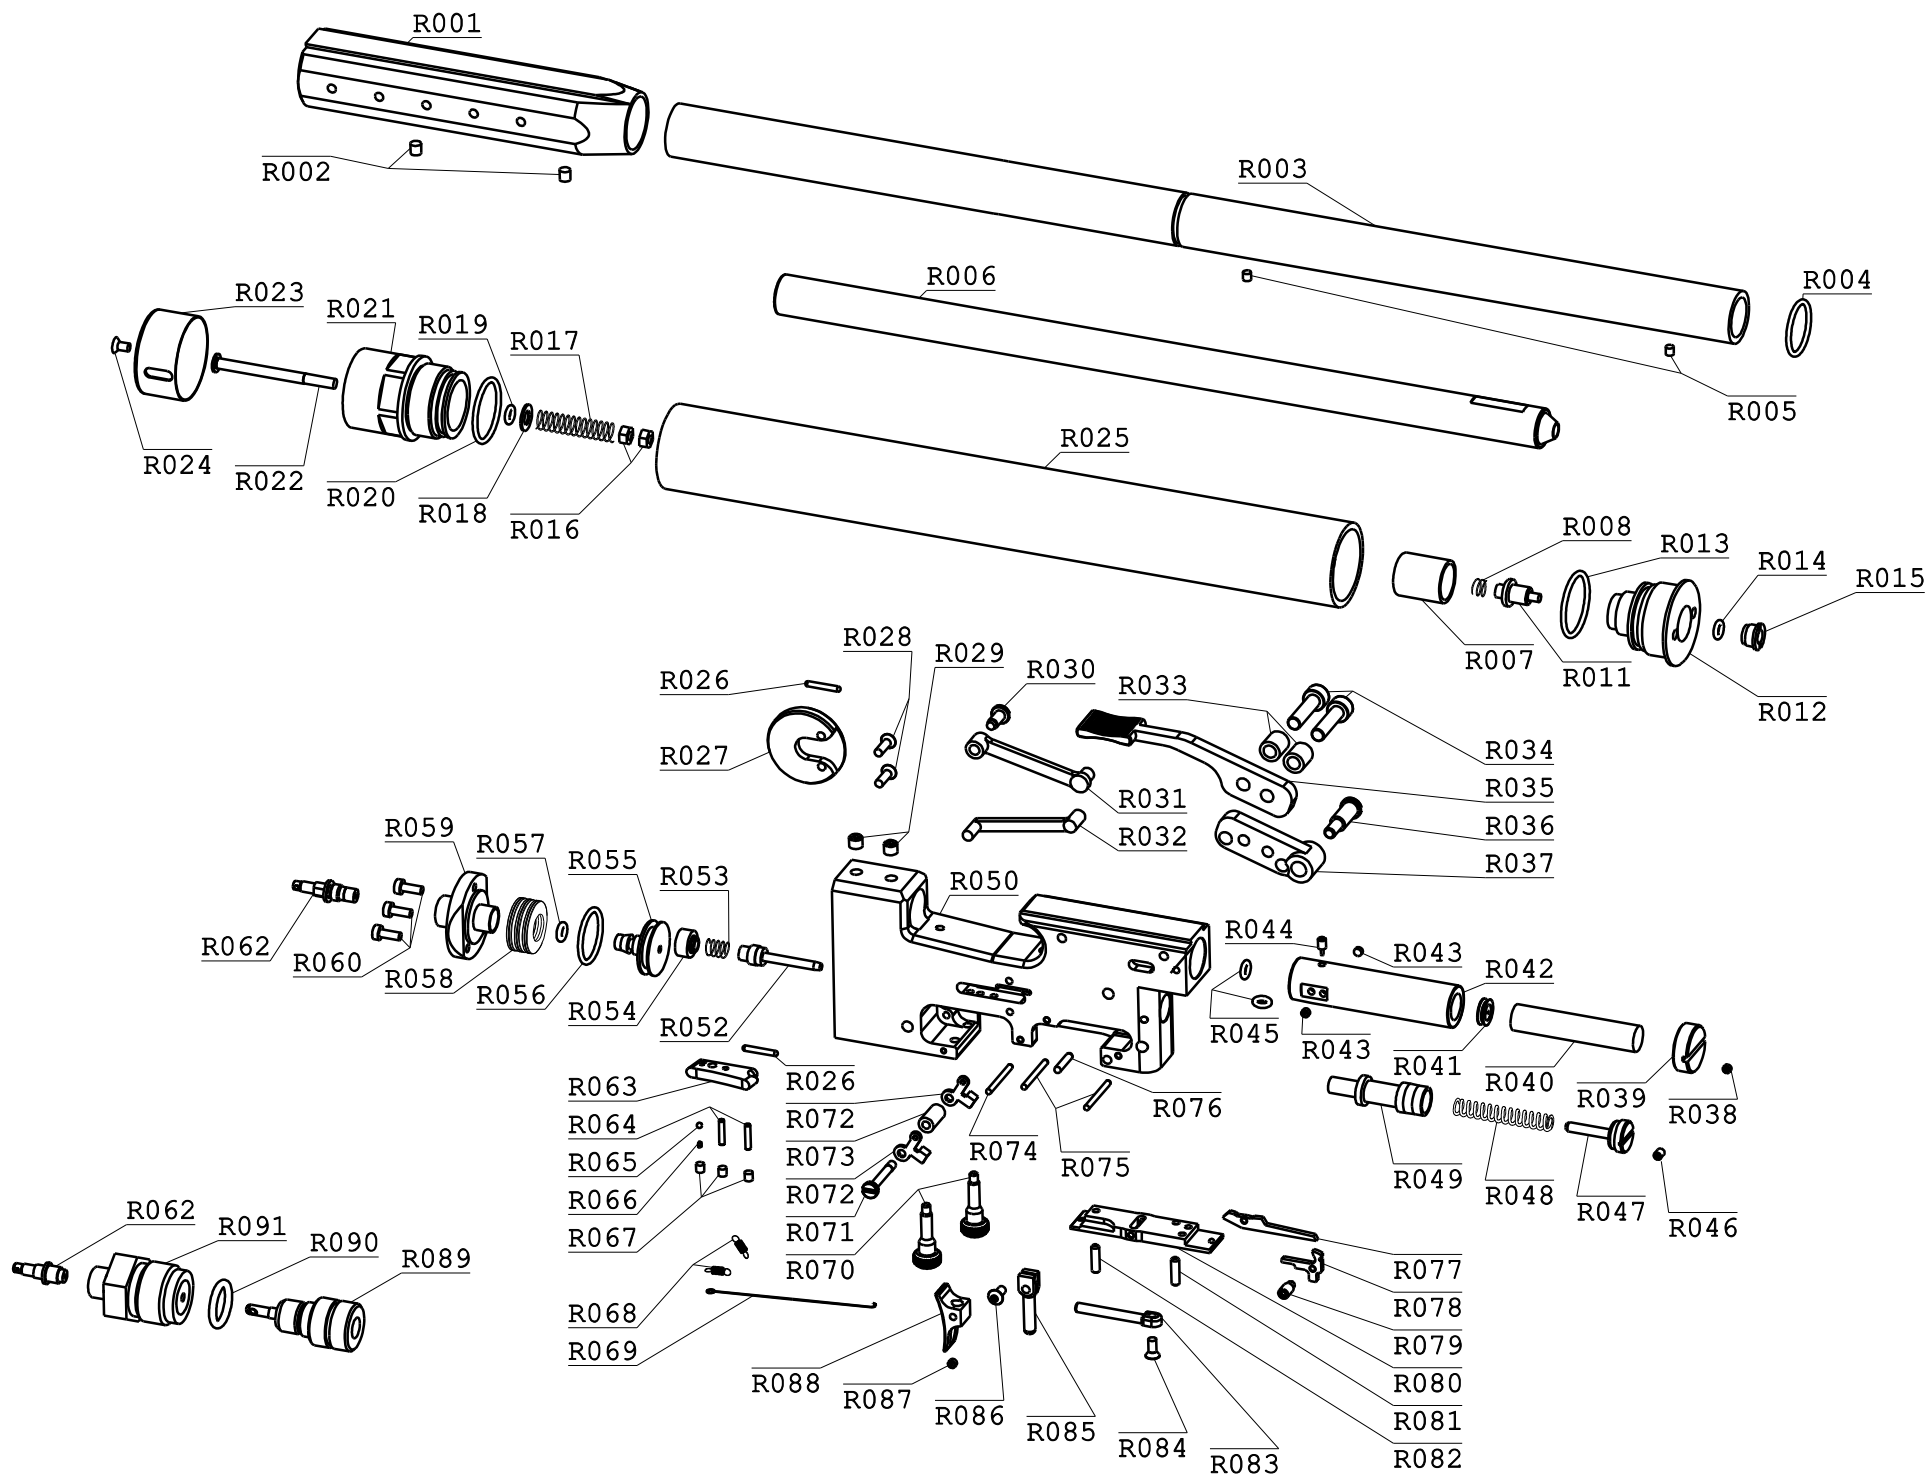

g 6  
 Ø 15  
 H 7.5

g 60  
 Ø 32  
 H 10

g 35  
 Ø 19.5  
 H 15

g 9  
 Ø 15  
 H 5

g 13  
 Ø 18  
 H 7.5

g 6  
 Ø 15  
 H 7.5

g 60  
 Ø 32  
 H 10

g 9  
 Ø 15  
 H 5

# GPR1

R001	PORTATUNNEL SILVER
R001/1	PORTATUNNEL ACCIAIO
R001/2	PORTATUNNEL NERO
R002	GRANO PORTATUNNEL
R003	COPRICANNA
R004	O'RING COPRICANNA
R005	GRANO COPRICANNA
R006	CANNA
R007	BOCCOLA ARR. MOLLA VALV. SERB.
R008	MOLLA VALVOLA SERB.
R009	TESTA VALVOLA SERB.
R011	VALVOLA SERBATOIO
R012	CORPO VALVOLA SERBATOIO
R012/C	CORPO VALVOLA COMPL. SERB.
R013	O'RING ESTERNO C.V. SERB.
R014	O'RING INTERNO C.V. SERB.
R015	GHIERA FISS.O'RING
R016	DADO VITE MANOMETRO
R017	MOLLA MANOMETRO
R018	RONDELLA VITE MANOMETRO
R019	O'RING VITE MANOMETRO
R020	O'RING CORPO MANOMETRO
R021	CORPO MANOMETRO
R021/C	CORPO MANOMETRO COMPLETO
R022	VITE MANOMETRO
R023	TAPPO MANOMETRO
R024	VITE TAPPO MANOMETRO
R025	CORPO SERBATOIO
R025/B	SERBATOIO COMPLETO BLU
R025/C	SERBATOIO COMPLETO NERO
R025/P	SERBATOIO COMPLETO ROSA
R025/R	SERBATOIO COMPLETO ROSSO
R025/S	SERBATOIO COMPLETO SILVER
R025/W	SERBATOIO COMPLETO BIANCO
R026	SPINA BIELLETTA
R027	GUANCETTA
R028	VITE GUANCETTA
R029	GRANO CANNA
R030	VITE FISSAGGIO BIELLA
R031	BIELLA ARMAMENTO OTTURATORE
R032	BIELLA ARMAMENTO PERCUSSORE
R033	DISTANZIALI LEVA ARMAMENTO
R033/1	DISTANZIALI LEVA ARMAMENTO LUNGHI
R034	VITE LEVA ARMAMENTO
R034/1	VITE LEVA ARMAMENTO LUNGHI
R035	LEVA ARMAMENTO
R035/1	LEVA ARMAMENTO CORTA
R036	VITE BLOCCHETTO ARMAMENTO
R037	BLOCCHETTO ARMAMENTO
R038	GRANO TAPPO OTTURATORE
R039	TAPPO OTTURATORE
R040	ABSORBER
R041	MAGNETE
R042	CORPO OTTURATORE
R042/C	OTTURATORE COMPLETO
R043	GRANO FISS.MAGNETE ABSORBER
R044	VITE REGOLAZIONE ABSORBER
R045	O'RING OTTURATORE