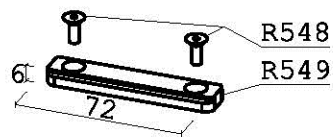

g 6  
 Ø 15  
 H 7.5

g 60  
 Ø 32  
 H 10

g 35  
 Ø 19.5  
 H 15

g 9  
 Ø 15  
 H 5

g 13  
 Ø 18  
 H 7.5

g 6  
 Ø 15  
 H 7.5

g 60  
 Ø 32  
 H 10

g 9  
 Ø 15  
 H 5

g 13  
 Ø 18  
 H 7.5

g 35  
 Ø 19.5  
 H 15

# GPR1

R001	PORTATUNNEL SILVER
R001/1	PORTATUNNEL ACCIAIO
R001/2	PORTATUNNEL NERO
R002	GRANO PORTATUNNEL
R003	COPRICANNA
R004	O'RING COPRICANNA
R005	GRANO COPRICANNA
R006	CANNA
R007	BOCCOLA ARR. MOLLA VALV. SERB.
R008	MOLLA VALVOLA SERB.
R009	TESTA VALVOLA SERB.
R011	VALVOLA SERBATOIO
R012	CORPO VALVOLA SERBATOIO
R012/C	CORPO VALVOLA COMPL. SERB.
R013	O'RING ESTERNO C.V. SERB.
R014	O'RING INTERNO C.V. SERB.
R015	GHIERA FISS.O'RING
R016	DADO VITE MANOMETRO
R017	MOLLA MANOMETRO
R018	RONDELLA VITE MANOMETRO
R019	O'RING VITE MANOMETRO
R020	O'RING CORPO MANOMETRO
R021	CORPO MANOMETRO
R021/C	CORPO MANOMETRO COMPLETO
R022	VITE MANOMETRO
R023	TAPPO MANOMETRO
R024	VITE TAPPO MANOMETRO
R025	CORPO SERBATOIO
R025/B	SERBATOIO COMPLETO BLU
R025/C	SERBATOIO COMPLETO NERO
R025/P	SERBATOIO COMPLETO ROSA
R025/R	SERBATOIO COMPLETO ROSSO
R025/S	SERBATOIO COMPLETO SILVER
R025/W	SERBATOIO COMPLETO BIANCO
R026	SPINA BIELLETTA
R027	GUANCETTA
R028	VITE GUANCETTA
R029	GRANO CANNA
R030	VITE FISSAGGIO BIELLA
R031	BIELLA ARMAMENTO OTTURATORE
R032	BIELLA ARMAMENTO PERCUSSORE
R033	DISTANZIALI LEVA ARMAMENTO
R033/1	DISTANZIALI LEVA ARMAMENTO LUNGHI
R034	VITE LEVA ARMAMENTO
R034/1	VITE LEVA ARMAMENTO LUNGHI
R035	LEVA ARMAMENTO
R035/1	LEVA ARMAMENTO CORTA
R036	VITE BLOCCHETTO ARMAMENTO
R037	BLOCCHETTO ARMAMENTO
R038	GRANO TAPPO OTTURATORE
R039	TAPPO OTTURATORE
R040	ABSORBER
R041	MAGNETE
R042	CORPO OTTURATORE
R042/C	OTTURATORE COMPLETO
R043	GRANO FISS.MAGNETE ABSORBER
R044	VITE REGOLAZIONE ABSORBER
R045	O'RING OTTURATORE