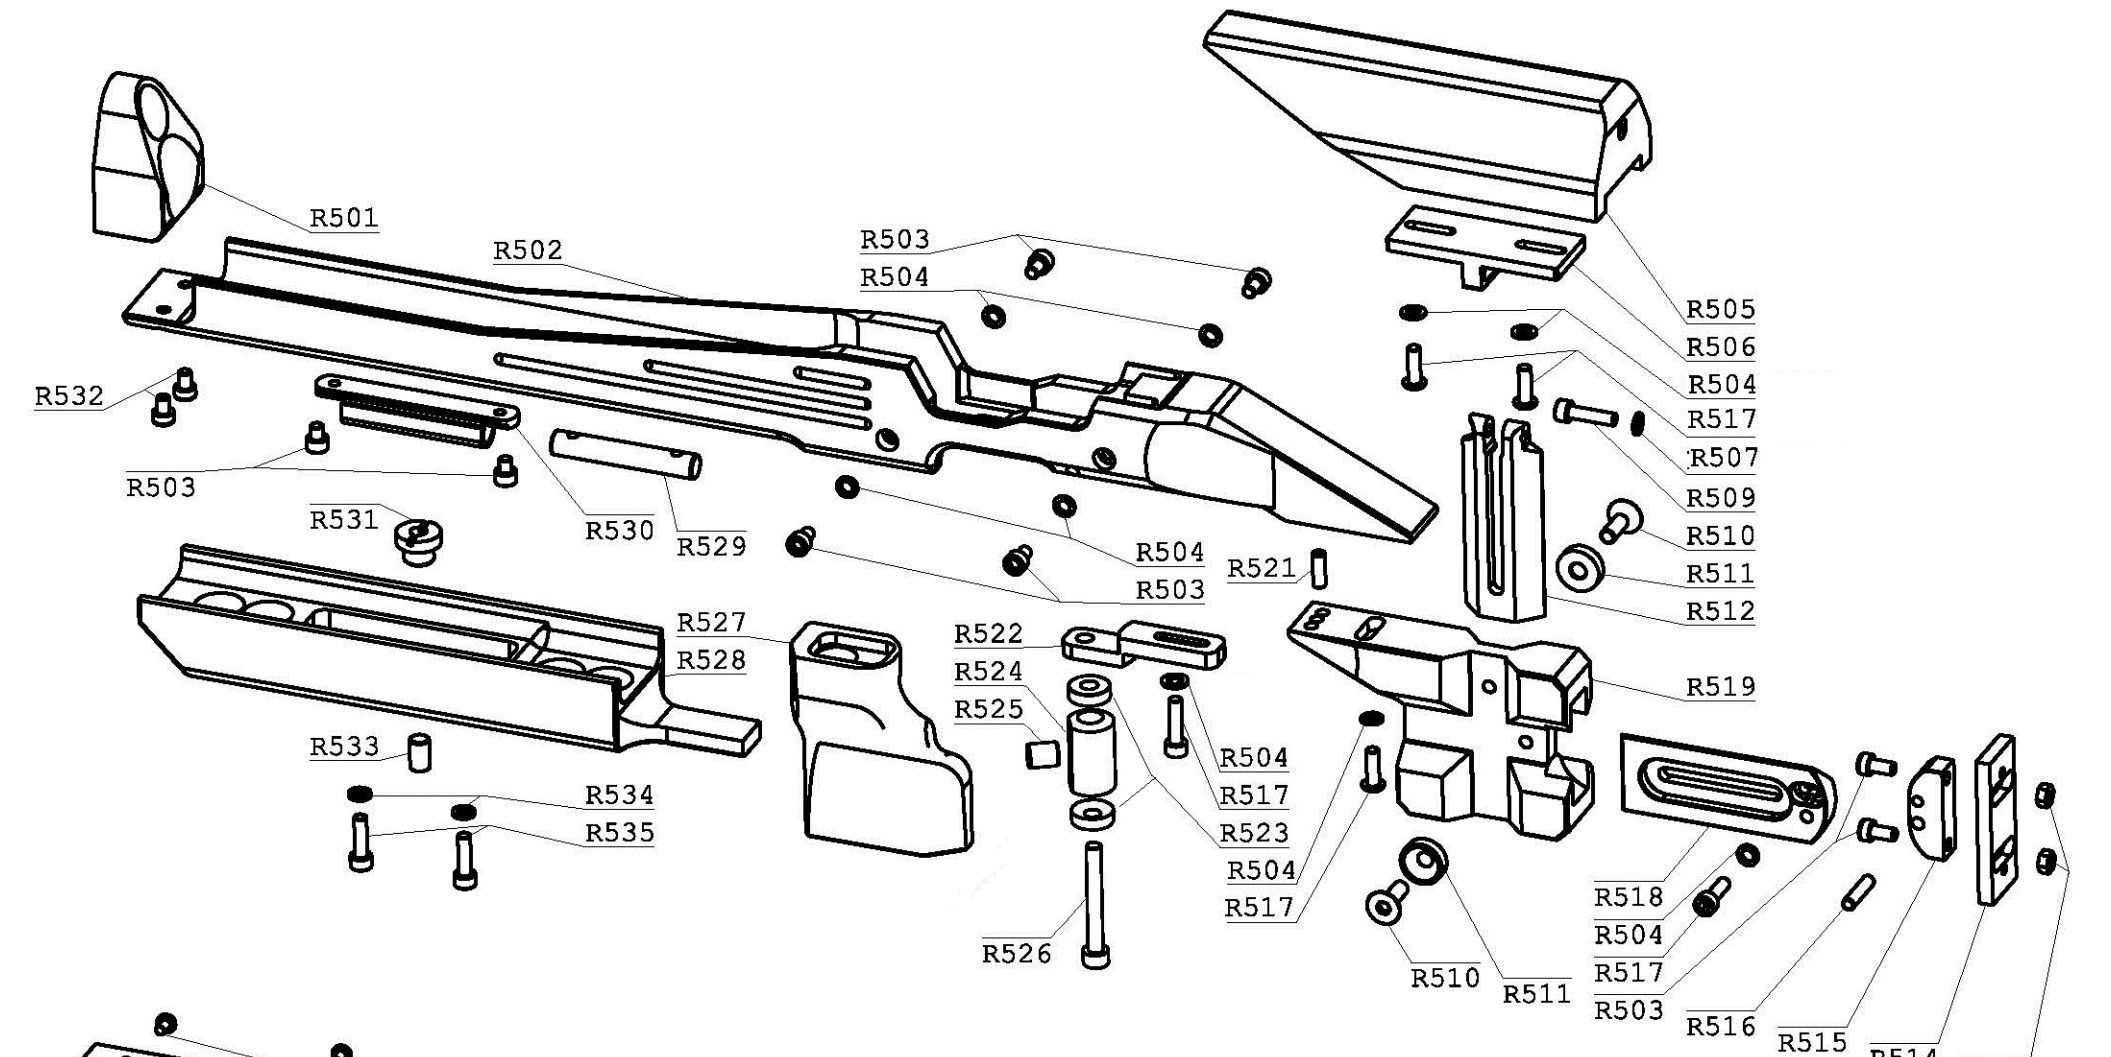

g 6  
 Ø 15  
 H 7.5

g 60  
 Ø 32  
 H 10

g 35  
 Ø 19.5  
 H 15

g 9  
 Ø 15  
 H 5

g 13  
 Ø 18  
 H 7.5

g 6  
 Ø 15  
 H 7.5

g 60  
 Ø 32  
 H 10

g 9  
 Ø 15  
 H 5

g 13  
 Ø 18  
 H 7.5

g 35  
 Ø 19.5  
 H 15

# GPR1

R001	PORTATUNNEL SILVER
R001/1	PORTATUNNEL ACCIAIO
R001/2	PORTATUNNEL NERO
R002	GRANO PORTATUNNEL
R003	COPRICANNA
R004	O'RING COPRICANNA
R005	GRANO COPRICANNA
R006	CANNA
R007	BOCCOLA ARR. MOLLA VALV. SERB.
R008	MOLLA VALVOLA SERB.
R009	TESTA VALVOLA SERB.
R011	VALVOLA SERBATOIO
R012	CORPO VALVOLA SERBATOIO
R012/C	CORPO VALVOLA COMPL. SERB.
R013	O'RING ESTERNO C.V. SERB.
R014	O'RING INTERNO C.V. SERB.
R015	GHIERA FISS.O'RING
R016	DADO VITE MANOMETRO
R017	MOLLA MANOMETRO
R018	RONDELLA VITE MANOMETRO
R019	O'RING VITE MANOMETRO
R020	O'RING CORPO MANOMETRO
R021	CORPO MANOMETRO
R021/C	CORPO MANOMETRO COMPLETO
R022	VITE MANOMETRO
R023	TAPPO MANOMETRO
R024	VITE TAPPO MANOMETRO
R025	CORPO SERBATOIO
R025/B	SERBATOIO COMPLETO BLU
R025/C	SERBATOIO COMPLETO NERO
R025/P	SERBATOIO COMPLETO ROSA
R025/R	SERBATOIO COMPLETO ROSSO
R025/S	SERBATOIO COMPLETO SILVER
R025/W	SERBATOIO COMPLETO BIANCO
R026	SPINA BIELLETTA
R027	GUANCETTA
R028	VITE GUANCETTA
R029	GRANO CANNA
R030	VITE FISSAGGIO BIELLA
R031	BIELLA ARMAMENTO OTTURATORE
R032	BIELLA ARMAMENTO PERCUSSORE
R033	DISTANZIALI LEVA ARMAMENTO
R033/1	DISTANZIALI LEVA ARMAMENTO LUNGHI
R034	VITE LEVA ARMAMENTO
R034/1	VITE LEVA ARMAMENTO LUNGHI
R035	LEVA ARMAMENTO
R035/1	LEVA ARMAMENTO CORTA
R036	VITE BLOCCHETTO ARMAMENTO
R037	BLOCCHETTO ARMAMENTO
R038	GRANO TAPPO OTTURATORE
R039	TAPPO OTTURATORE
R040	ABSORBER
R041	MAGNETE
R042	CORPO OTTURATORE
R042/C	OTTURATORE COMPLETO
R043	GRANO FISS.MAGNETE ABSORBER
R044	VITE REGOLAZIONE ABSORBER
R045	O'RING OTTURATORE